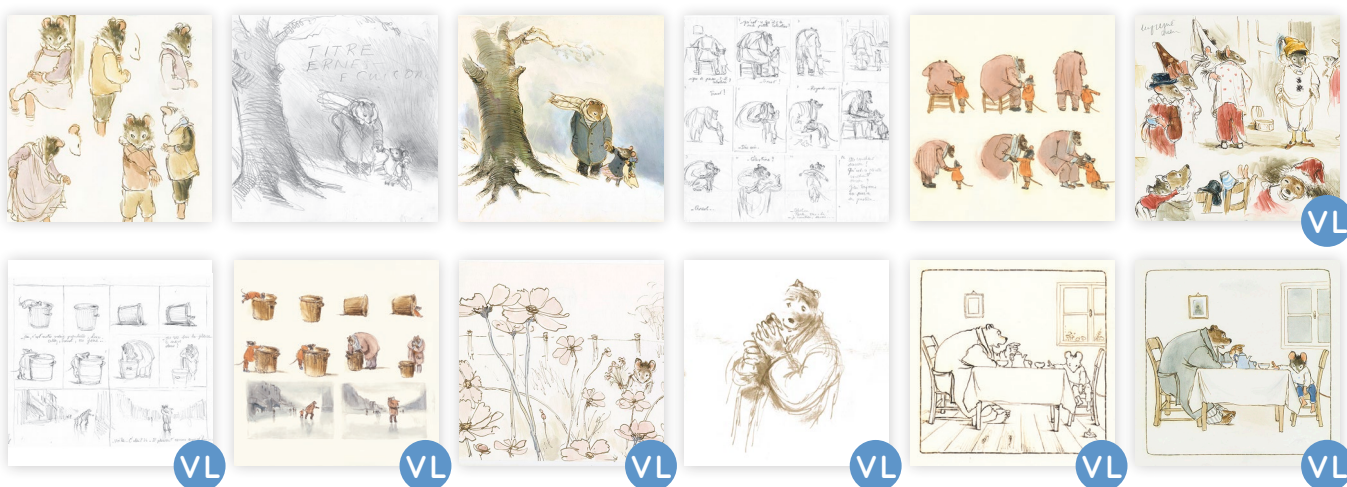

TECHNIQUE ET TRAVAIL PRÉPARATOIRE